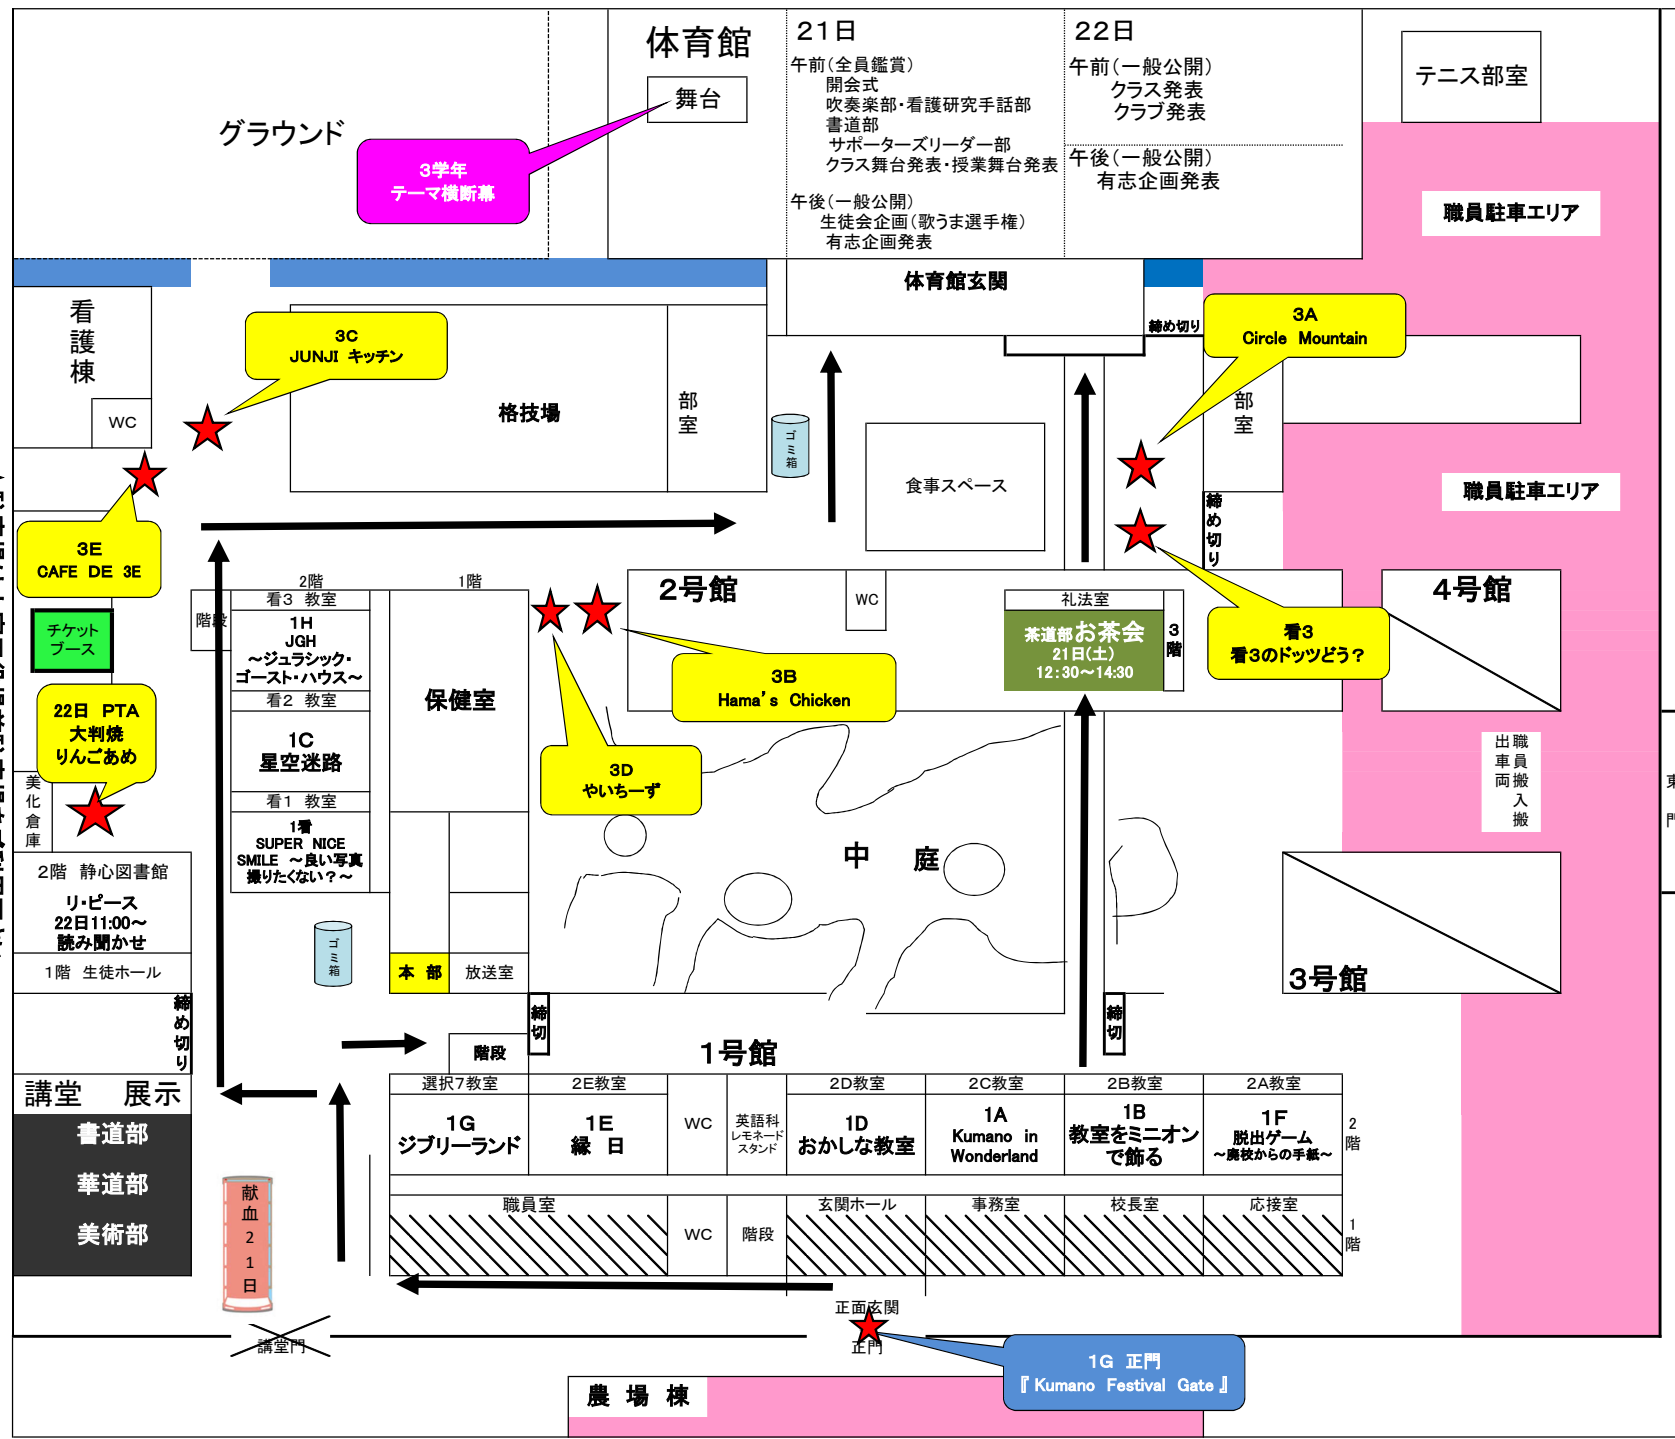

熊高祭マップ

☆ 女性駐車場は上富田役場前駐車場をご利用下さい。

体育館

21日
午前(全員鑑賞)
開会式
吹奏楽部・看護研究手話部
書道部
サポーターズリーダー部
クラス舞台発表・授業舞台発表
午後(一般公開)
生徒会企画(歌うま選手権)
有志企画発表

22日
午前(一般公開)
クラス発表
クラブ発表
午後(一般公開)
有志企画発表

テニス部室

グラウンド

3学年
テーマ横断幕

舞台

看護棟
WC

3C
JUNJI キッチン

格技場

部室

体育館玄関

3A
Circle Mountain

締め切り

部室

食事スペース

職員駐車エリア

職員駐車エリア

3E
CAFE DE 3E

チケット
ブース

22日 PTA
大判焼
りんごあめ

美化倉庫

3D
やいちーず

保健室

礼法室
茶道部お茶会
21日(土)
12:30~14:30

3階

看3
看3のドツどう?

4号館

出職
車員
両搬
入搬

中庭